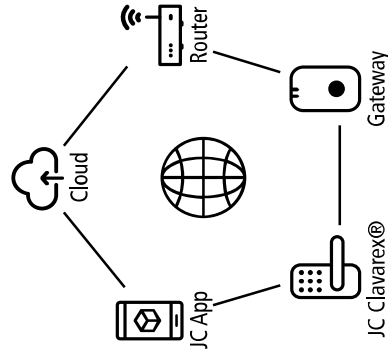

In Echtzeit Management mit Ihrem Smartphone oder in der Cloud.

Sie sind der Master mit dem Smartphone, verwalten die Zutritte übersichtlich und schnell, und können diese direkt via e-key an Ihre Kontakte versenden.

Prinzipschema

Vernetzt, einfach und sicher

Zutritt vergeben mit der JC App.

Sie vergeben Zutritte zu Räumen, Co-working Spaces, Firmen oder Ihrem Ferienhaus einfach über die JC App.

Viele Möglichkeiten, eine Tür zu öffnen.

Sie wissen, wer die Türe geöffnet hat und mit welchem Medium. Öffnen Sie Ihre Türe mit dem Smartphone, Keyfob oder tippen Ihren persönlichen PIN-Code ein.

Flexibilität, Zuverlässigkeit sowie Ortsunabhängigkeit

- Office Funktion
- Remote Öffnung
- Touch to unlock
- Löschen der Berechtigungen in Echtzeit