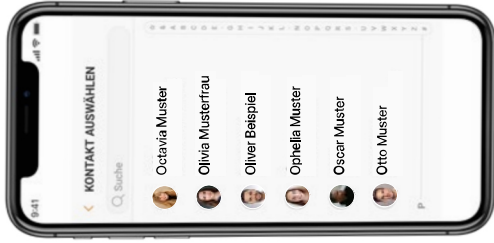

# JC CLAVAREX®

THE SMART SOLUTION FOR YOUR DOOR

JC Clavarex® the smart solution  
for your door

Smartphone for Smarthome

Easy to handle  
Easy to send PIN-Codes

Easy to add user  
Easy to send eKeys

Cloud managed

Zutritte in der App verwalten oder  
noch übersichtlicher in der Cloud.  
Fragen Sie ihren Partner vor Ort

Ihr Partner vor Ort

## In Echtzeit Management mit Ihrem Smartphone oder in der Cloud.

Sie sind der Master mit dem Smartphone, verwalten die Zutritte übersichtlich und schnell, und können diese direkt via e-key an Ihre Kontakte versenden.