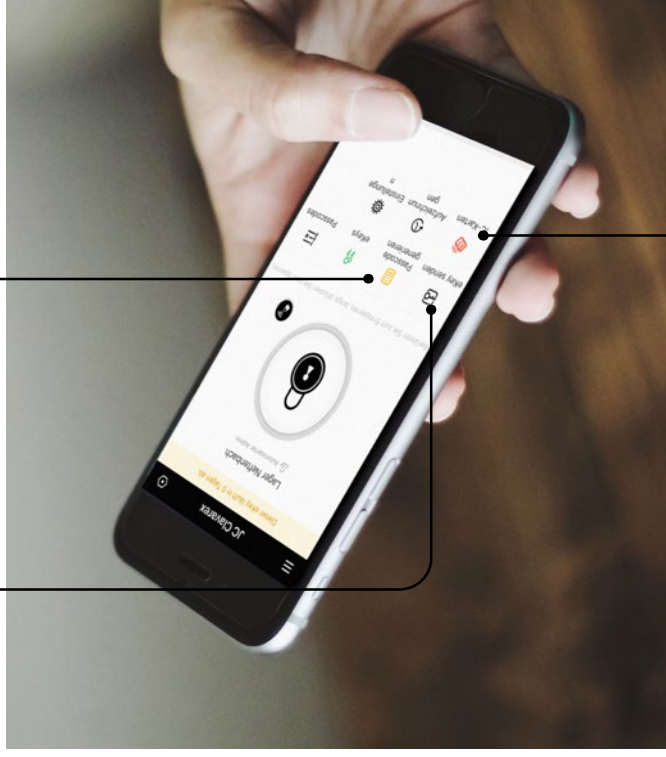

Zutritt vergeben mit der JC App.

Sie vergeben Zutritte zu Räumen, Co-working Spaces, Firmen oder Ihrem Ferienhaus einfach über die JC App.