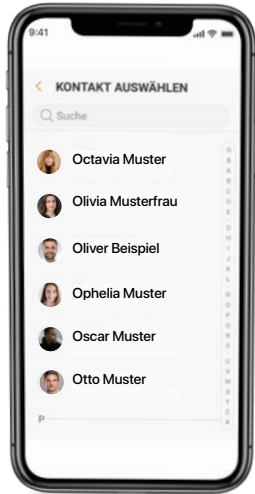

Einfache Registrierung schnell und direkt in der App.

Sie registrieren sich direkt in der App mit Ihrer Telefon Nummer oder mit Ihrer E-Mail Adresse um die Zutritte bedienen zu können.

JC Clavarex® the smart solution
for your door

Smartphone for Smarthome

Easy to handle
Easy to send PIN-Codes

Easy to add user
Easy to send eKeys

Cloud managed
Zutritte in der App verwalten oder
noch übersichtlicher in der Cloud.
Fragen Sie ihren Partner vor Ort

Ihr Partner vor Ort

JC CLAVAREX®

THE SMART SOLUTION FOR YOUR DOOR

In Echtzeit Management mit Ihrem Smartphone oder in der Cloud.

Sie sind der Master mit dem Smartphone, verwalten die Zutritte übersichtlich und schnell, und können diese direkt via e-key an Ihre Kontakte versenden.

Prinzipschema

Vernetzt, einfach und sicher

Zutritt vergeben mit der JC App.

Sie vergeben Zutritte zu Räumen, Co-working Spaces, Firmen oder Ihrem Ferienhaus einfach über die JC App.

Viele Möglichkeiten, eine Tür zu öffnen.