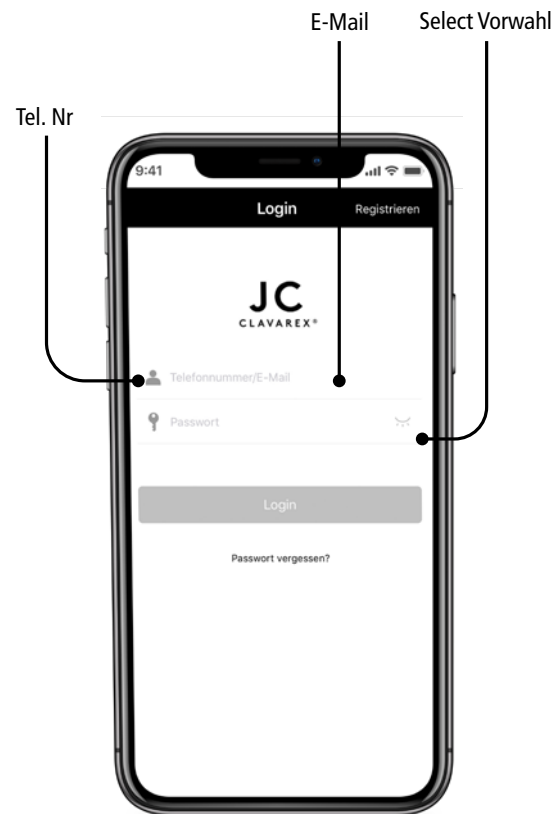

Einfache Registrierung schnell und direkt in der App.

Sie registrieren sich direkt in der App mit Ihrer Telefon Nummer oder mit Ihrer E-Mail Adresse um die Zutritte bedienen zu können.

JC Clavarex® the smart solution
for your door

Smartphone for Smarthome

Easy to handle
Easy to send PIN-Codes

Easy to add user
Easy to send eKeys

Cloud managed
Zutritte in der App verwalten oder
noch übersichtlicher in der Cloud.
Fragen Sie ihren Partner vor Ort

Ihr Partner vor Ort

JC CLAVAREX®

THE SMART SOLUTION FOR YOUR DOOR

In Echtzeit Management mit Ihrem Smartphone oder in der Cloud.

Sie sind der Master mit dem Smartphone, verwalten die Zutritte übersichtlich und schnell, und können diese direkt via e-key an Ihre Kontakte versenden.

Prinzipschema

Vernetzt, einfach und sicher

Zutritt vergeben mit der JC App.

Sie vergeben Zutritte zu Räumen, Co-working Spaces, Firmen oder Ihrem Ferienhaus einfach über die JC App.

Viele Möglichkeiten, eine Tür zu öffnen.