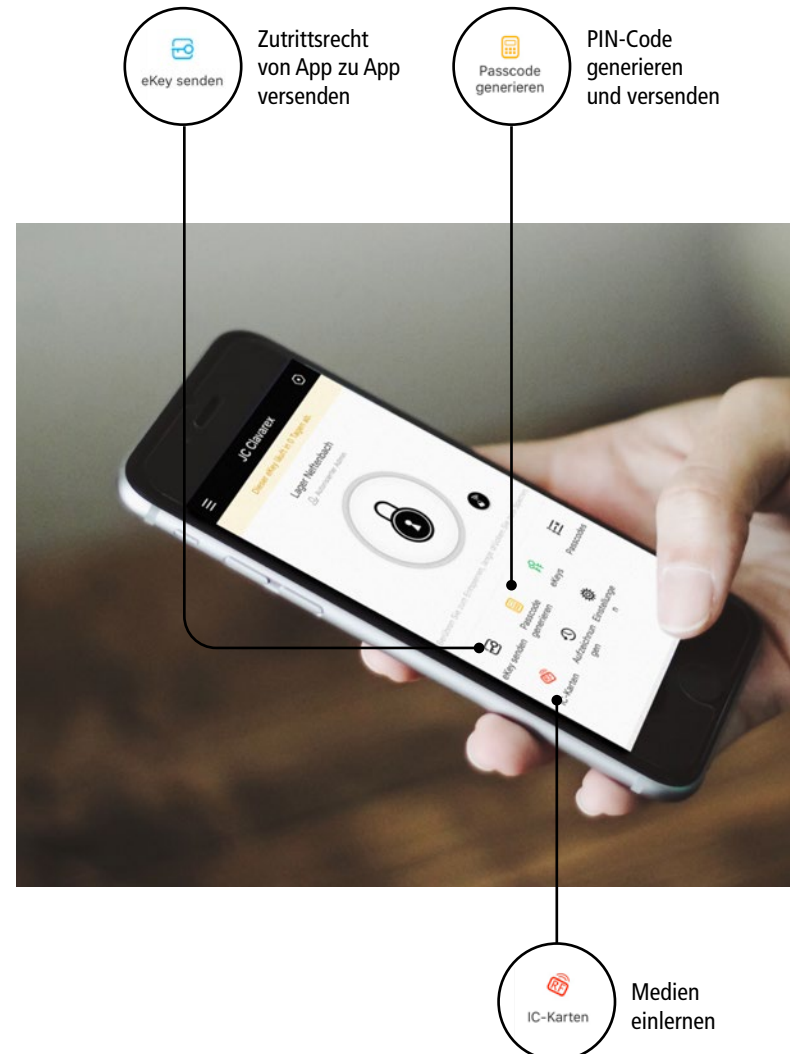

Einfache Registrierung schnell und direkt in der App.

Sie registrieren sich direkt in der App mit Ihrer Telefon Nummer oder mit Ihrer E-Mail Adresse um die Zutritte bedienen zu können.

JC Clavarex® the smart solution
for your door

Smartphone for Smarthome

Easy to handle
Easy to send PIN-Codes

Easy to add user
Easy to send eKeys

Cloud managed
Zutritte in der App verwalten oder
noch übersichtlicher in der Cloud.
Fragen Sie ihren Partner vor Ort

Ihr Partner vor Ort

JC CLAVAREX®

THE SMART SOLUTION FOR YOUR DOOR

In Echtzeit Management mit Ihrem Smartphone oder in der Cloud.

Sie sind der Master mit dem Smartphone, verwalten die Zutritte übersichtlich und schnell, und können diese direkt via e-key an Ihre Kontakte versenden.

Prinzipschema

Vernetzt, einfach und sicher

Zutritt vergeben mit der JC App.

Sie vergeben Zutritte zu Räumen, Co-working Spaces, Firmen oder Ihrem Ferienhaus einfach über die JC App.

Viele Möglichkeiten, eine Tür zu öffnen.