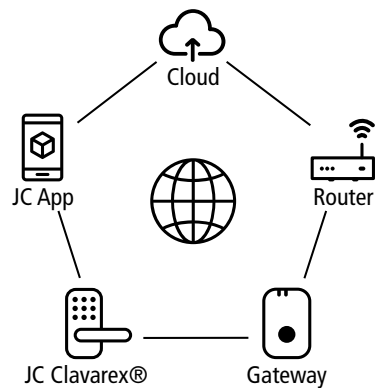

Einfache Registrierung schnell und direkt in der App.

Sie registrieren sich direkt in der App mit Ihrer Telefon Nummer oder mit Ihrer E-Mail Adresse um die Zutritte bedienen zu können.

JC Clavarex® the smart solution
for your door

Smartphone for Smarthome

Easy to handle
Easy to send PIN-Codes

Easy to add user
Easy to send eKeys

Cloud managed
Zutritte in der App verwalten oder
noch übersichtlicher in der Cloud.
Fragen Sie ihren Partner vor Ort

Ihr Partner vor Ort

JC CLAVAREX®

THE SMART SOLUTION FOR YOUR DOOR

In Echtzeit Management mit Ihrem Smartphone oder in der Cloud.

Sie sind der Master mit dem Smartphone, verwalten die Zutritte übersichtlich und schnell, und können diese direkt via e-key an Ihre Kontakte versenden.

Prinzipschema

Vernetzt, einfach und sicher

Zutritt vergeben mit der JC App.

Sie vergeben Zutritte zu Räumen, Co-working Spaces, Firmen oder Ihrem Ferienhaus einfach über die JC App.

Viele Möglichkeiten, eine Tür zu öffnen.