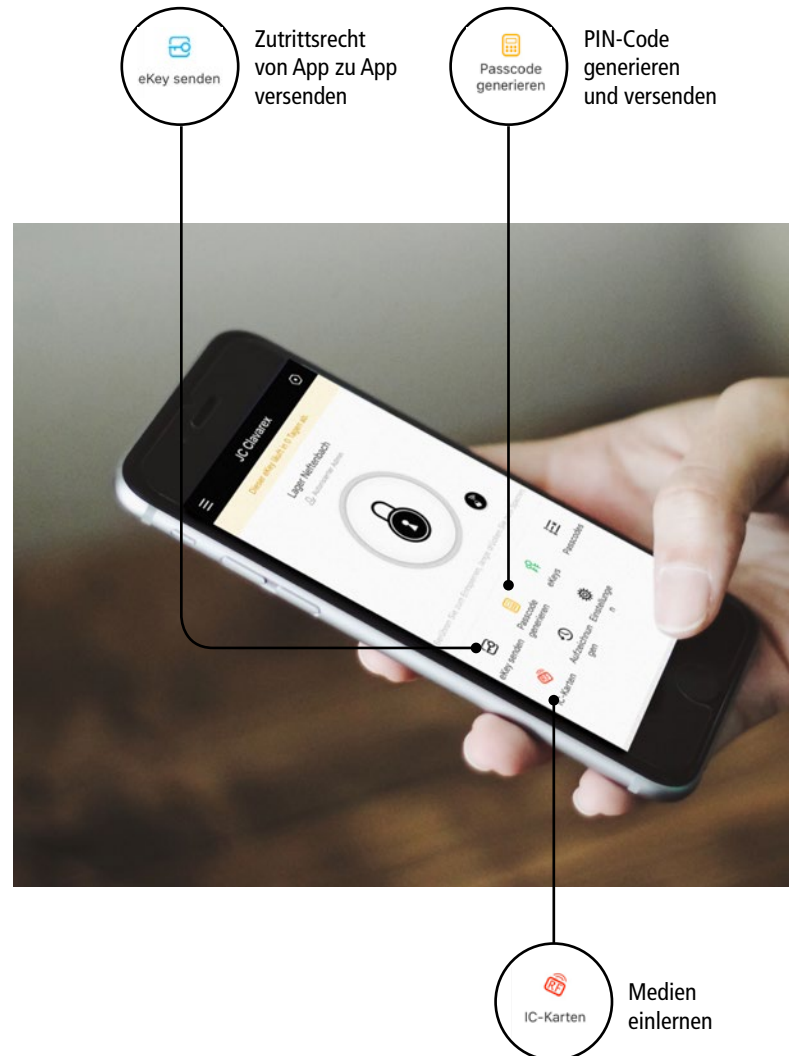

Einfache Registrierung schnell und direkt in der App.

Sie registrieren sich direkt in der App mit Ihrer Telefon Nummer oder mit Ihrer E-Mail Adresse um die Zutritte bedienen zu können.

JC Clavarex® the smart solution
for your door

Smartphone for Smarthome

Easy to handle
Easy to send PIN-Codes

Easy to add user
Easy to send eKeys

Cloud managed
Zutritte in der App verwalten oder
noch übersichtlicher in der Cloud.
Fragen Sie ihren Partner vor Ort

Ihr Partner vor Ort

JC CLAVAREX®

THE SMART SOLUTION FOR YOUR DOOR

In Echtzeit Management mit Ihrem Smartphone oder in der Cloud.

Sie sind der Master mit dem Smartphone, verwalten die Zutritte übersichtlich und schnell, und können diese direkt via e-key an Ihre Kontakte versenden.

Prinzipschema

Vernetzt, einfach und sicher

Zutritt vergeben mit der JC App.

Sie vergeben Zutritte zu Räumen, Co-working Spaces, Firmen oder Ihrem Ferienhaus einfach über die JC App.

Viele Möglichkeiten, eine Tür zu öffnen.