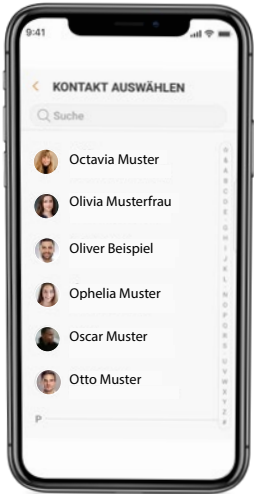

Einfache Registrierung schnell und direkt in der App.

Sie registrieren sich direkt in der App mit Ihrer Telefon Nummer oder mit Ihrer E-Mail Adresse um die Zutritte bedienen zu können.

JC Clavarex® the smart solution
for your door

Smartphone for Smarthome

Easy to handle
Easy to send PIN-Codes

Easy to add user
Easy to send eKeys

Cloud managed
Zutritte in der App verwalten oder
noch übersichtlicher in der Cloud.
Fragen Sie ihren Partner vor Ort

Ihr Partner vor Ort

JC CLAVAREX®

THE SMART SOLUTION FOR YOUR DOOR

In Echtzeit Management mit Ihrem Smartphone oder in der Cloud.

Sie sind der Master mit dem Smartphone, verwalten die Zutritte übersichtlich und schnell, und können diese direkt via e-key an Ihre Kontakte versenden.

Prinzipschema

Vernetzt, einfach und sicher

Zutritt vergeben mit der JC App.

Sie vergeben Zutritte zu Räumen, Co-working Spaces, Firmen oder Ihrem Ferienhaus einfach über die JC App.

Viele Möglichkeiten, eine Tür zu öffnen.