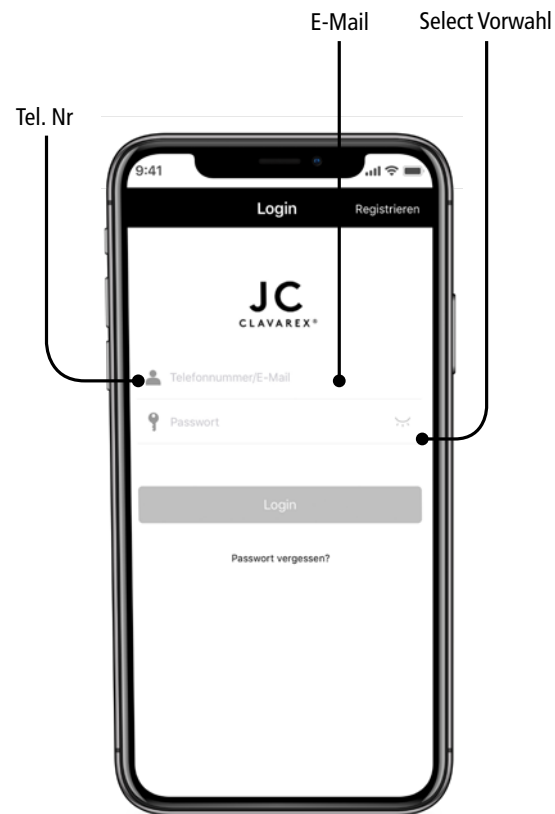

Einfache Registrierung schnell und direkt in der App.

Sie registrieren sich direkt in der App mit Ihrer Telefon Nummer oder mit Ihrer E-Mail Adresse um die Zutritte bedienen zu können.

JC Clavarex® the smart solution
for your door

Smartphone for Smarthome

Easy to handle
Easy to send PIN-Codes

Easy to add user
Easy to send eKeys

Cloud managed
Zutritte in der App verwalten oder
noch übersichtlicher in der Cloud.
Fragen Sie ihren Partner vor Ort

Ihr Partner vor Ort

JC CLAVAREX®

THE SMART SOLUTION FOR YOUR DOOR

In Echtzeit Management mit Ihrem Smartphone oder in der Cloud.

Sie sind der Master mit dem Smartphone, verwalten die Zutritte übersichtlich und schnell, und können diese direkt via e-key an Ihre Kontakte versenden.

Prinzipschema

Vernetzt, einfach und sicher

Zutritt vergeben mit der JC App.

Sie vergeben Zutritte zu Räumen, Co-working Spaces, Firmen oder Ihrem Ferienhaus einfach über die JC App.

Viele Möglichkeiten, eine Tür zu öffnen.