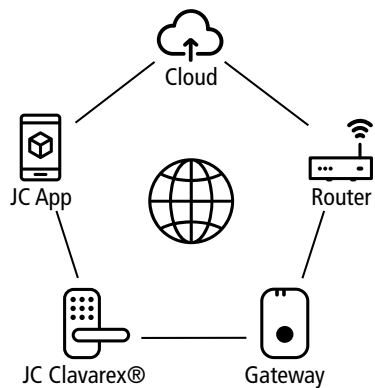

Einfache Registrierung schnell und direkt in der App.

Sie registrieren sich direkt in der App mit Ihrer Telefon Nummer oder mit Ihrer E-Mail Adresse um die Zutritte bedienen zu können.

JC Clavarex® the smart solution
for your door

Smartphone for Smarthome

Easy to handle
Easy to send PIN-Codes

Easy to add user
Easy to send eKeys

Cloud managed
Zutritte in der App verwalten oder
noch übersichtlicher in der Cloud.
Fragen Sie ihren Partner vor Ort

Ihr Partner vor Ort

JC CLAVAREX®

THE SMART SOLUTION FOR YOUR DOOR

In Echtzeit Management mit Ihrem Smartphone oder in der Cloud.

Sie sind der Master mit dem Smartphone, verwalten die Zutritte übersichtlich und schnell, und können diese direkt via e-key an Ihre Kontakte versenden.

Prinzipschema

Vernetzt, einfach und sicher

Zutritt vergeben mit der JC App.

Sie vergeben Zutritte zu Räumen, Co-working Spaces, Firmen oder Ihrem Ferienhaus einfach über die JC App.

Viele Möglichkeiten, eine Tür zu öffnen.